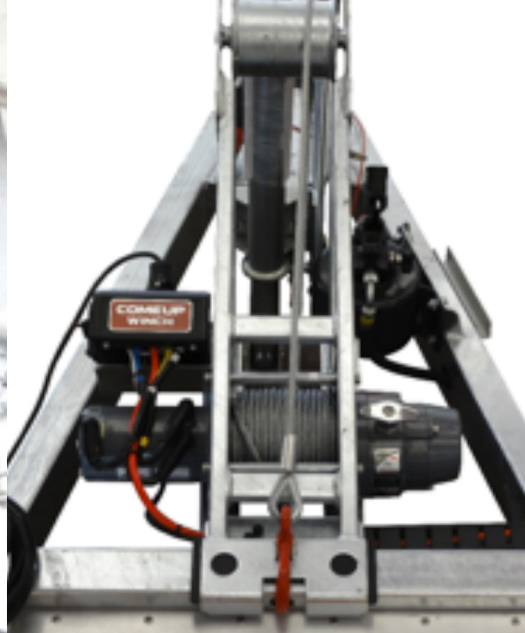

Adresse:
Max – Anhänger
Strahlholz 1673
9056 Gais

Tel. 071 790 08 08
Mobile: 079 255 25 64 (auch Whatsapp)
info@max-anhaenger.ch
www.max-anhaenger.ch