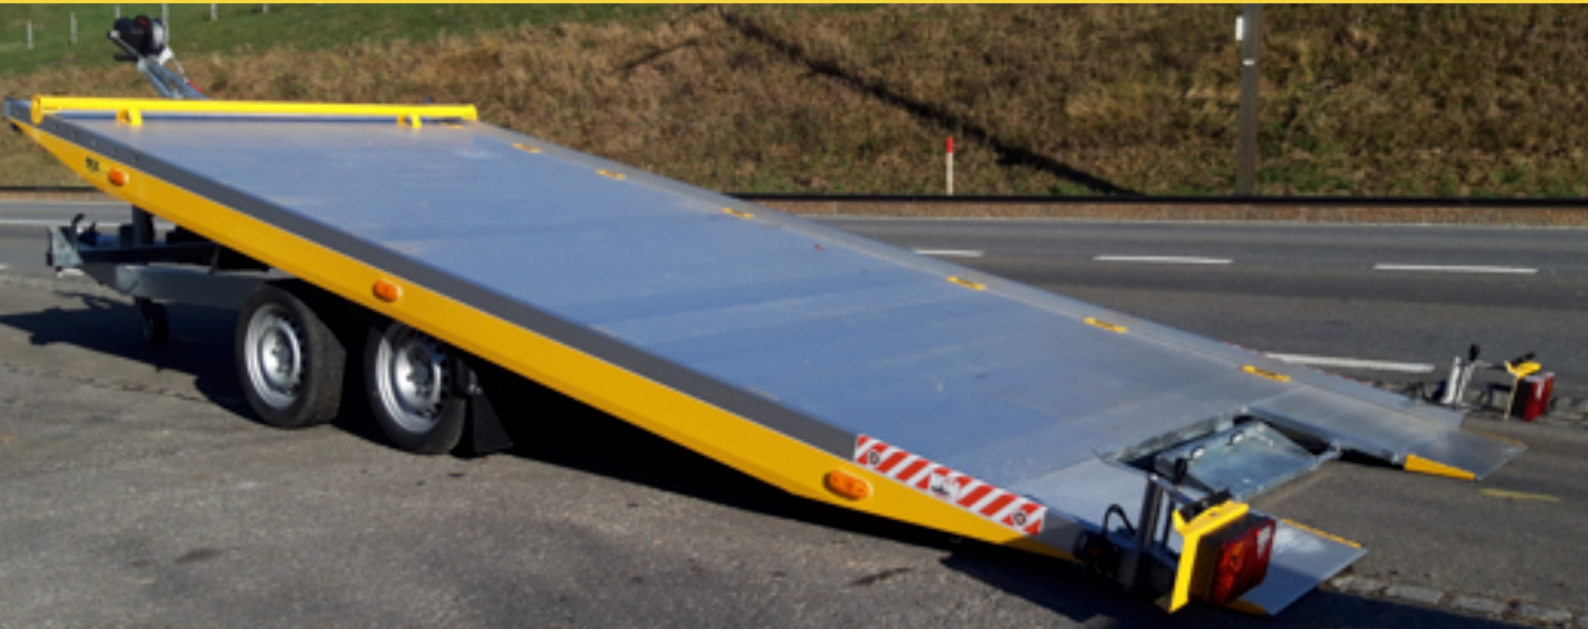

## AUTOTRANSPORTER

EXTRA STARK  
PREISWERT  
LANGLEBIG  
MULTIFUNKTIONAL

## AUTOTRANSPORTER PROFI

- ▶ Gesamtgewicht: 2700kg - 3500kg
- ▶ Länge: 430cm – 500cm
- ▶ Breite: 200cm – 220cm
- ▶ Bindehacken integriert in Ladefläche
- ▶ Vollaluminiumboden
- ▶ Doppelwirkender Hydr. Zylinder
- ▶ Radstopperstange
- ▶ Manuelle Seilwinde
- ▶ Achsstossdämpfer
- ▶ Auffahrwinkel 11° oder 13°

## AUTOTRANSPOTER ALLZWECK

- ▶ Gesamtgewicht: 2700kg – 3500kg
- ▶ Länge: 405cm – 555cm
- ▶ Breite: 200cm – 240cm
- ▶ Umlaufendes Reling
- ▶ Bindehacken integriert in Ladefläche
- ▶ Kippbar oder Fest
- ▶ Durchgehende Rampe oder integrierten Auffahrrampen
- ▶ Verstärktes Chassis
- ▶ Tiefes Fahrwerk Auffahrwinke 8° bis 13°

## AUTOTRANSPORTER LONG

- ▶ Gesamtgewicht: 3500kg
- ▶ Länge: 700cm – 800cm
- ▶ Breite: 210cm – 220cm
- ▶ Bindehacken integriert in Ladefläche
- ▶ Radstopperstange
- ▶ Fest mit Neigung an Heck
- ▶ Integrierten Auffahrrampen
- ▶ Durchgehender Boden oder offen
- ▶ Tiefes Fahrwerk